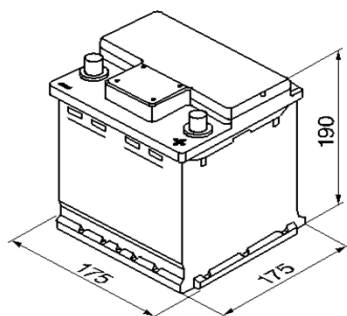

# Produktblad Batteri

Produktinformation	
Bosch nr.	0 092 S40 000
Typ	S4
Kort nr.	S4 000
ETN	542 400 039
Teknisk information	
Nominell spänning	12 V
Nominell kapacitet	42 A
Kallstartström (EN)	390 EN
Längd	175mm
Bredd	175mm
Höjd	190mm
Vikt	10,57kg
Polställning	0
Poltyp	1
Klackar	B13
Utförande	slutet / absolut underhållsfritt
klarar tillfällig lutning	90 grader
Service	
Användningsområde	startbatteri
Utförande	powerframe
Laddning	
laddningsspänning	max 14,4V
laddningsström	4-6A upp till 10% av nominell kapacitet
laddningstyp	IU